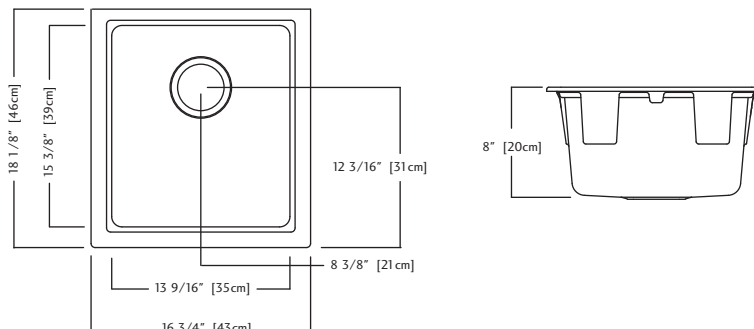

Accessoires optionnels

KGS3U/8 DONNÉES TECHNIQUES

Le modèle KGS3U/8 est un évier à une cuvette pour installation sous le comptoir, moulé d'un composite de Granite de couleur. Une bonde d'évier à crépine-panier de 89 mm (3 1/2 po) en acier inoxydable, un gabarit en aggloméré et un nécessaire d'installation sont compris. L'évier comporte une garantie à vie.

- Dimensions hors-tout: 46 x 43 x 20 cm (18 1/8 x 16 3/4 x 8 po)
- **Armoire de 46 cm (18 po) minimum recevant la cuvette d'évier**

KGS3U/8CH - Champagne FUN#125.0078.228

KGS3U/8ON - Onyx FUN#125.0302.494

KGS3U/8ES - Espresso FUN#125.0183.966

KGS3U/8SM - Tempête FUN#125.0394.662

KGS3U/8SG - Gris ombre FUN#125.0528.041