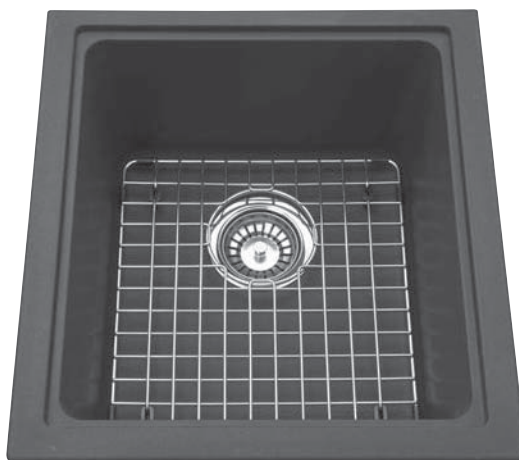

## KGS3U/8 SPECIFICATION

Model KGS3U/8 is a single bowl undermount sink, cast from colour Granite composite. Stainless steel strainer waste fitting (3 1/2", 89 mm), template, and installation kit are included. Sink is backed with a lifetime warranty.

- O.D. 18 1/8" x 16 3/4" x 8" (46 x 43 x 20 cm)
- **18" cabinet minimum to accept sink bowl**

KGS3U/8CH - Champagne FUN#125.0078.228

KGS3U/8ON - Onyx FUN#125.0302.494

KGS3U/8ES - Espresso FUN#125.0183.966

KGS3U/8SM - Storm FUN#125.0394.662

KGS3U/8SG - Shadow Grey FUN#125.0528.041

## KGS3U/8 DONNÉES TECHNIQUES

Le modèle KGS3U/8 est un évier à une cuvette pour installation sous le comptoir, moulé d'un composite de Granite de couleur. Une bonde d'évier à crépine-panier de 89 mm (3 1/2 po) en acier inoxydable, un gabarit en aggloméré et un nécessaire d'installation sont compris. L'évier comporte une garantie à vie.