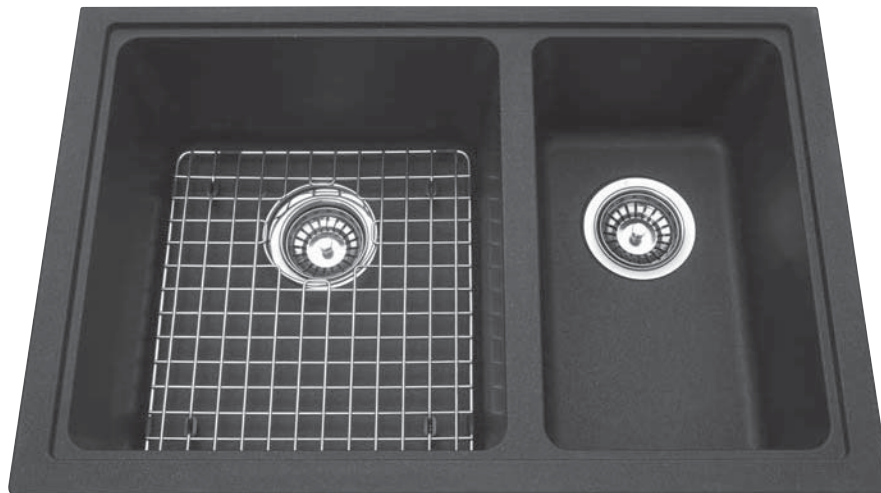

Included Accessories

BG160S

Optional Accessories

BG170S

MB50

GB50

CS05

RM50S

KGDC2RU/8 SPECIFICATION

Model KGDC2RU/8 is a large/small bowl combination undermount sink, cast from colour Granite composite. Stainless steel strainer waste fittings (3 1/2", 89 mm), template and installation kit are included. Sink is backed with a lifetime warranty.

- O.D. 18 1/8" x 27 9/16" x 8" (small bowl is 7" deep) 46 x 70 x 20 cm (small bowl is 18 cm deep)
- **27" cabinet minimum to accept sink bowls**

- KGDC2RU/8CH - Champagne FUN#125.055.314
- KGDC2RU/8ON - Onyx FUN#125.0183.334
- KGDC2RU/8ES - Espresso FUN#125.0202.027
- KGDC2RU/8SM - Storm FUN#125.0394.659
- KGDC2RU/8SG - Shadow Grey FUN#125.0528.038

KGDC2RU/8 DONNÉES TECHNIQUES

Le modèle KGDC2RU/8 est un évier à grande et petite cuvettes pour installation sous le comptoir, moulé d'un composite de Granite de couleur. Des bondes d'évier à crépine-panier de 89 mm (3 1/2 po) en acier inoxydable, un gabarit en aggloméré et un nécessaire d'installation sont compris. L'évier comporte une garantie à vie.