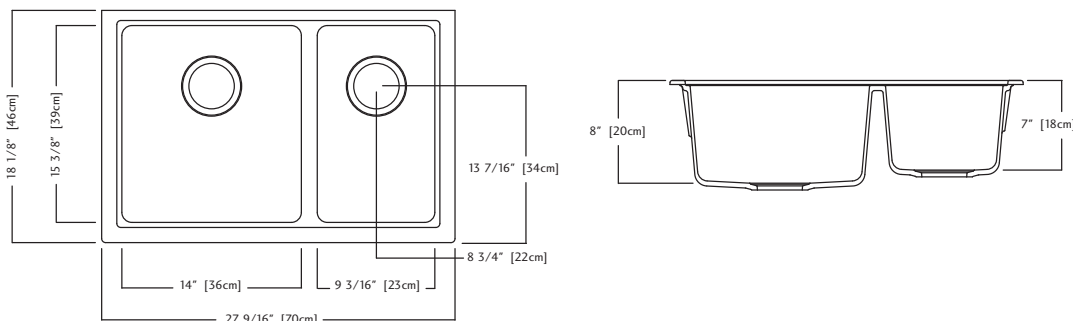

- O.D. 18 1/8" x 27 9/16" x 8" (small bowl is 7" deep) 46 x 70 x 20 cm (small bowl is 18 cm deep)
- **27" cabinet minimum to accept sink bowls**

- KGDC2RU/8CH - Champagne FUN#125.055.314
- KGDC2RU/8ON - Onyx FUN#125.0183.334
- KGDC2RU/8ES - Espresso FUN#125.0202.027
- KGDC2RU/8SM - Storm FUN#125.0394.659
- KGDC2RU/8SG - Shadow Grey FUN#125.0528.038

KGDC2RU/8 DONNÉES TECHNIQUES

Le modèle KGDC2RU/8 est un évier à grande et petite cuvettes pour installation sous le comptoir, moulé d'un composite de Granite de couleur. Des bondes d'évier à crépine-panier de 89 mm (3 1/2 po) en acier inoxydable, un gabarit en aggloméré et un nécessaire d'installation sont compris. L'évier comporte une garantie à vie.

- Dimensions hors-tout: 46 x 70 x 20 cm (petite cuvette : 18 cm de profondeur)
18 1/8 x 27 9/16 x 8 po (petite cuvette : 7 po de profondeur)
- **Armoire de 69 cm (27 po) minimum recevant les cuvettes d'évier**