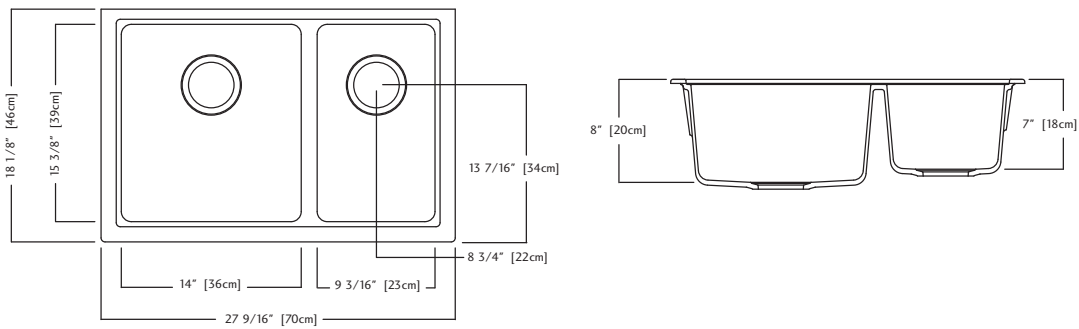

KGDC2RU/8 SPECIFICATION

Model KGDC2RU/8 is a large/small bowl combination undermount sink, cast from colour Granite composite. Stainless steel strainer waste fittings (3 1/2", 89 mm), template and installation kit are included. Sink is backed with a lifetime warranty.

- O.D. 18 1/8" x 27 9/16" x 8" (small bowl is 7" deep) 46 x 70 x 20 cm (small bowl is 18 cm deep)
- **27" cabinet minimum to accept sink bowls**

- KGDC2RU/8CH - Champagne FUN#125.055.314
- KGDC2RU/8ON - Onyx FUN#125.0183.334
- KGDC2RU/8ES - Espresso FUN#125.0202.027
- KGDC2RU/8SM - Storm FUN#125.0394.659
- KGDC2RU/8SG - Shadow Grey FUN#125.0528.038

KGDC2RU/8 DONNÉES TECHNIQUES

Le modèle KGDC2RU/8 est un évier à grande et petite cuvettes pour installation sous le comptoir, moulé d'un composite de Granite de couleur. Des bondes d'évier à crépine-panier de 89 mm (3 1/2 po) en acier inoxydable, un gabarit en aggloméré et un nécessaire d'installation sont compris. L'évier comporte une garantie à vie.

- Dimensions hors-tout: 46 x 70 x 20 cm (petite cuvette : 18 cm de profondeur)
18 1/8 x 27 9/16 x 8 po (petite cuvette : 7 po de profondeur)
- **Armoire de 69 cm (27 po) minimum recevant les cuvettes d'évier**